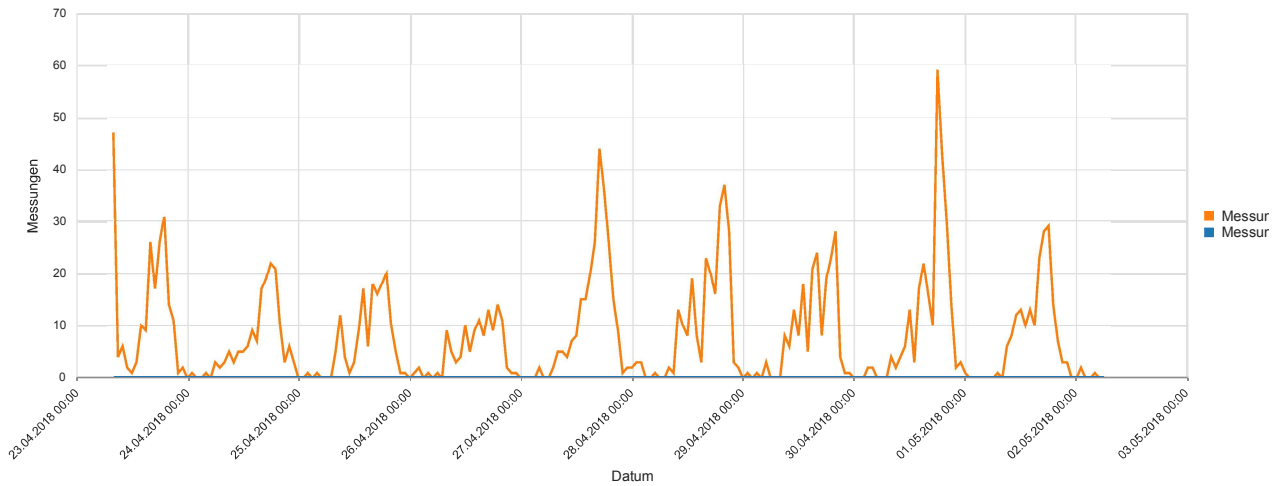

[Zurück](#)

Sierzega GR.net

[PDF speichern](#)

Vogelkirschweg, Fahrtrichtung Wendehammer

Statistik

Montag, 23. April 2018, 08:00 Uhr bis Mittwoch, 2. Mai 2018, 06:00 Uhr

Messungen	1734
Durchschnittsgeschwindigkeit	Va 13 km/h
85% der Fahrzeuge fahren langsamer oder maximal	V85 17 km/h
Maximalgeschwindigkeit	Vmax 52 km/h